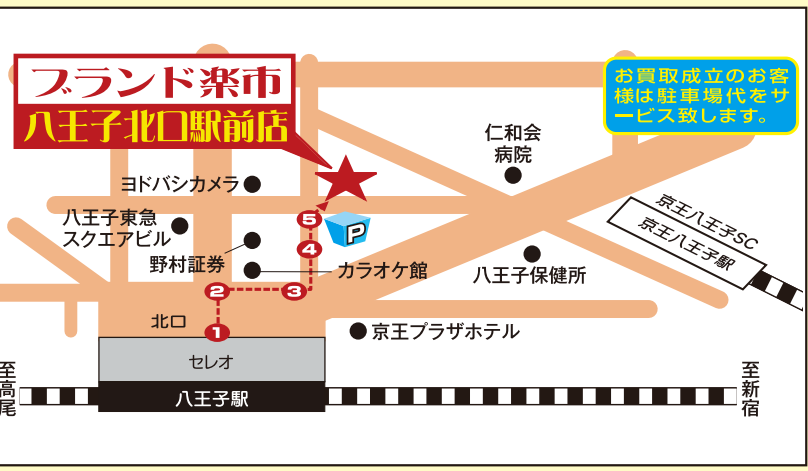

リール
シマノ・ダイワ etc

※電動リールは高く買います

ゴルフクラブ

※ノーブランド、ショップオリジナルクラブ買取不可
※発売5年以内の物に限りです

タブレット・スマートフォン

加湿器・ティファール・ルンバ
加湿器・ティファール・ルンバ

※電化製品、状態によってはお買取出来ない場合がございます。

ブランド楽市 関東を中心に全国54店舗の広がる安心ネットワーク! 全店舗とも駅からスグの好立地にてお客様の希望に応えます!! 是非ご来店ください。

JR線 八王子駅北口より徒歩2分・ヨドバシカメラから30秒。

八王子北口駅前店 東京都八王子市東町1-8 信和ビル1F

0800-800-6091

特別価格にて 営業時間 平日 祝日 10:00~19:00 定休日 年中無休 ※年内は12月27日(金)まで営業いたします

買取実施中!! ブランド楽市ホームページ www.b-rakuichi.com

**交通費
お支払いいたします!!**

バス・電車・駐車場代