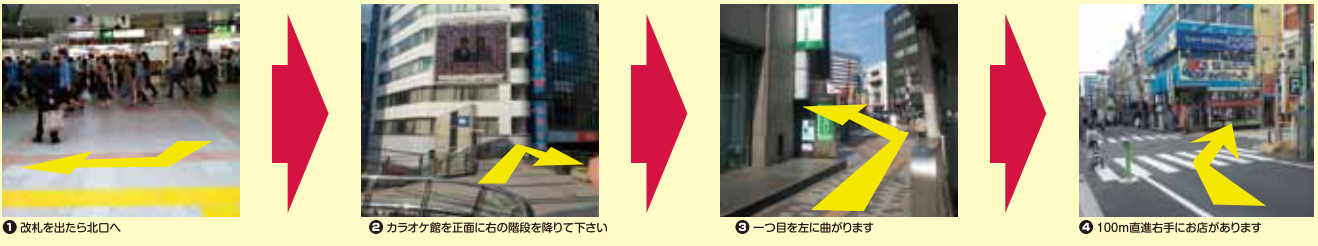

買取品目大幅拡大!!

ブランド楽市リサイクル館 業務拡大につき **買取品目大幅拡大!!** じゃんじゃん買取します!

商品券・切手・テレカ・ハガキ

**切手
ハガキ・金券
買取始めました!!**

**どこよりも
高い買取価格を
目指します!**

**ハガキ バラ1枚で買取OK!!
切手 ハガキ 収入印紙
大歓迎!**

サプリメント・美容化粧品

HRK
うるおい宣言 1箱
10g×30本入り

エバーライフ
美・皇潤 1箱
30ml×10本入り

¥1,000でお買取!

¥5,000でお買取!

※賞味期限 6か月以上ある品

高くと買取ます!!

**昨年の
冬物衣類!!**

**ダンス・クローゼットに
眠ってませんか!!**

アクアガール
タートルニット 美品
¥1,500
でお買取!

バーバリー
トレンチコート
¥10,000
でお買取!

**毛皮の
コート
強化買取
します!**

※買取にはご本人様確認がとれるもの(運転免許証・保険証など)が必要です。※状態が著しく悪いものはお買取いたしておりません。予めご了承下さい。※着用に難がある物はお買取できません。

カジュアル・アウトドア・スーツ・スニーカー・ブーツ・マフラーetc

★★★★★
買取品目が増えました!!
まずはご来店!
ご相談ください。
★★★★★

リール
シマノ・ダイワ etc

※電動リールは高く買います

ゴルフクラブ

※ノーブランド、ショップオリジナルクラブ買取不可
※発売5年以内の物に限りです

タブレット・スマートフォン

加湿器・ティファール・ルンバ
加湿器・ティファール・ルンバ

※電化製品、状態によってはお買取出来ない場合がございます。

ブランド楽市 関東を中心に全国54店舗の広がる安心ネットワーク! 全店舗とも駅からスグの好立地にてお客様の希望に応えます!! 是非ご来店ください。

JR線 八王子駅北口より徒歩2分・ヨドバシカメラから30秒。

八王子北口駅前店 東京都八王子市東町1-8 信和ビル1F

0800-800-6091

特別価格にて 営業時間 平日 祝日 10:00~19:00 定休日 年中無休 ※年内は12月27日(金)まで営業いたします

買取実施中!! ブランド楽市ホームページ www.b-rakuichi.com

**交通費
お支払いいたします!!**

バス・電車・駐車場代

※往復の交通費・または駐車場料金
※買取金額¥5,000以上で有効
※タクシーは除く ※他サービス併用不可

業界初!
国際品質基準ISO9001取得
品質には自信が有ります!

AACD
会員番号 R-0108
ブランド楽市八王子北口駅前店は株式会社タワが運営しております。